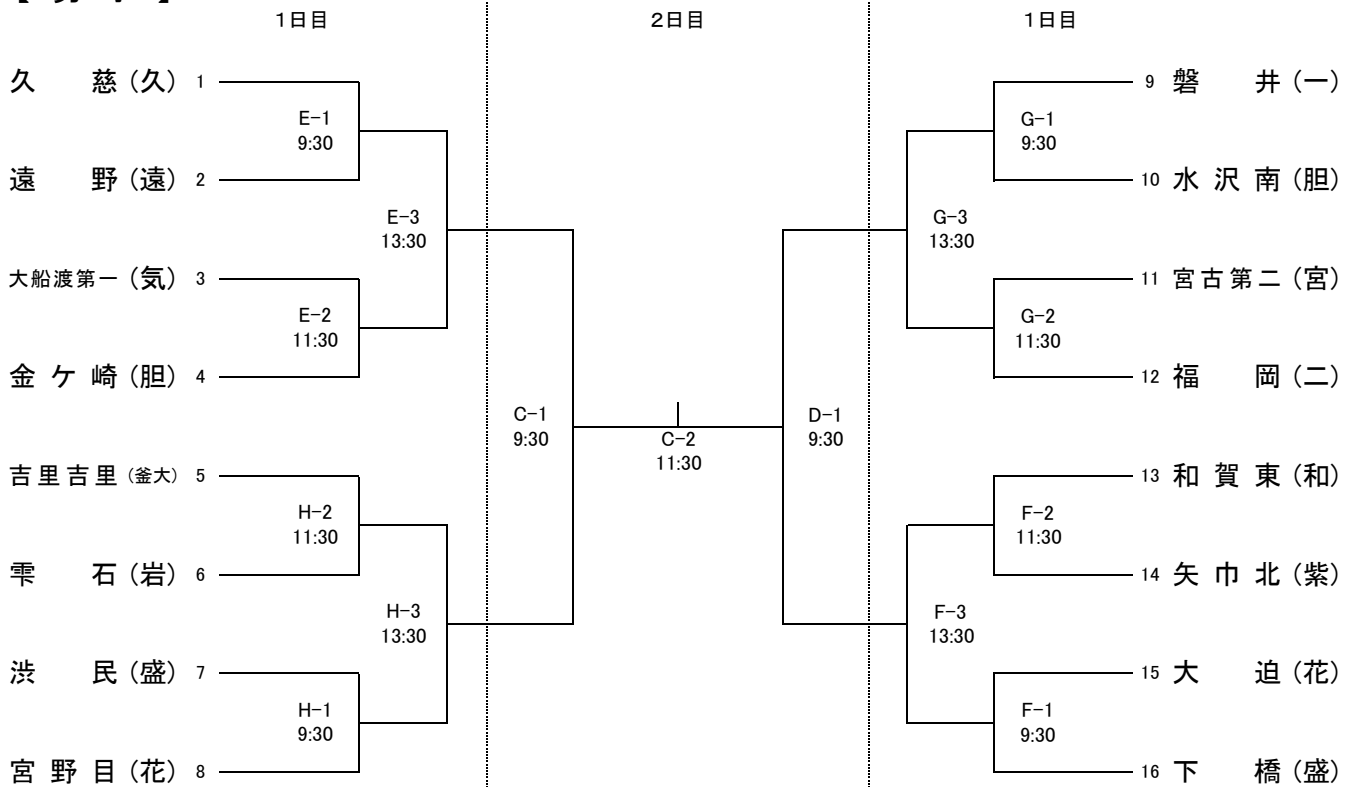

令和3年度 第51回岩手県中学校新人大会 バレーボール競技 組み合わせ

【女子】

【男子】

A・B・C・D コー ト 夕 力 ヤ ア リ 一 ナ
 E・F コー ト 夕 盛 岡 岡 体 育 館
 G・H コー ト 夕 盛 民 総 合 体 育 館