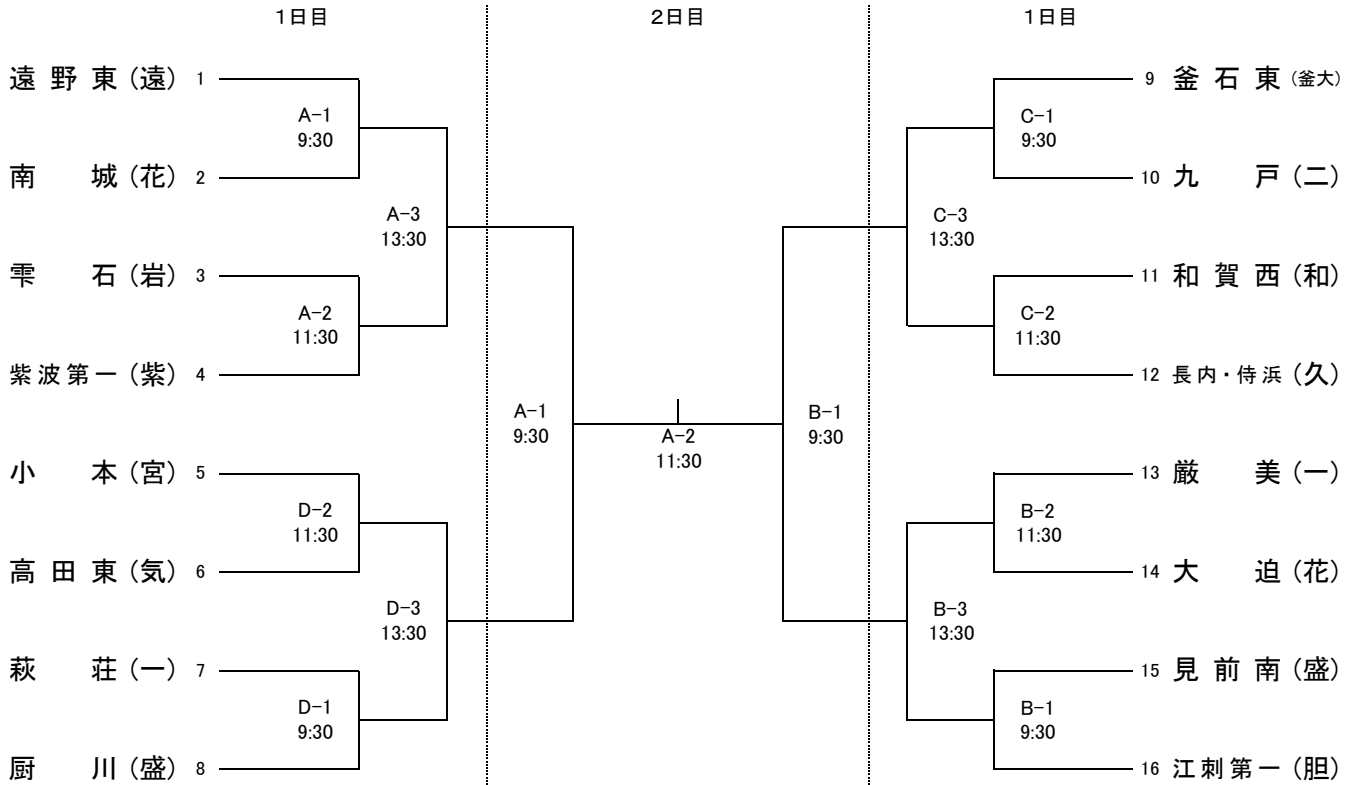

令和3年度 第51回岩手県中学校新人大会 バレーボール競技 組み合わせ

【女子】

【男子】

A・B・C・D コー ト 夕 力 ヤ ア リ 一 ナ
 E・F コー ト 夕 盛 岡 岡 体 育 館
 G・H コー ト 夕 盛 民 総 合 体 育 館